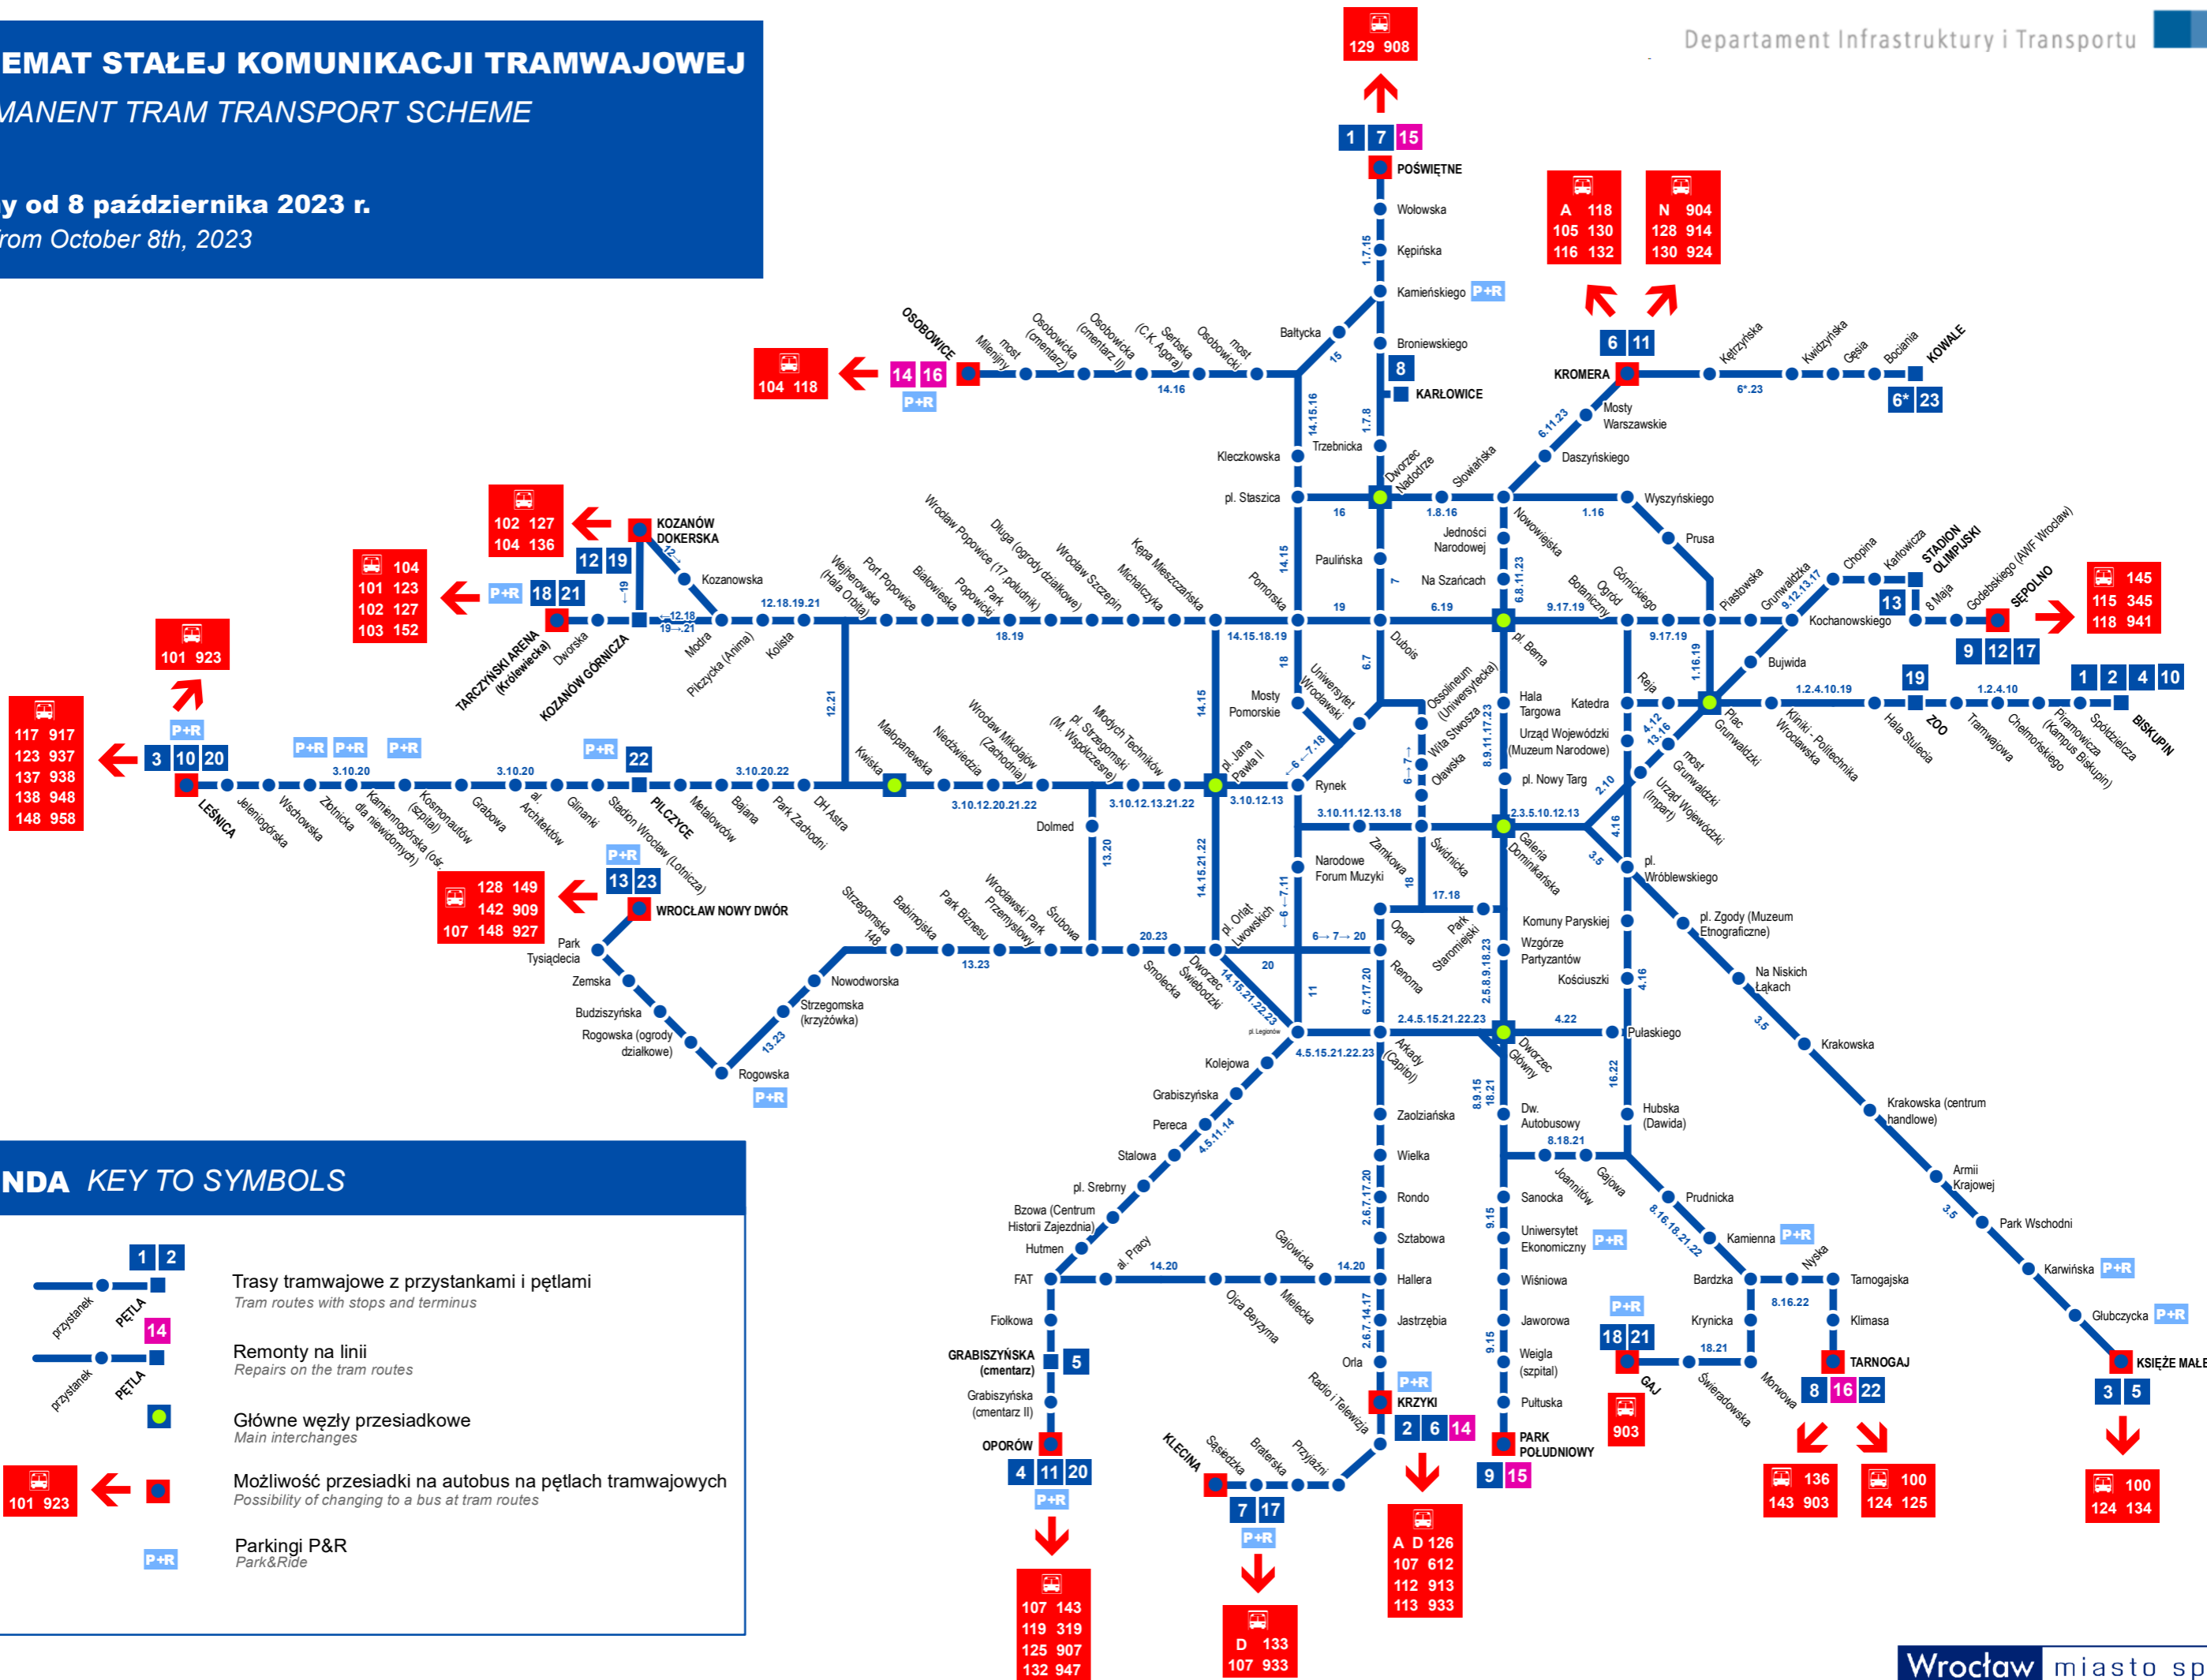

SCHEMAT STAŁEJ KOMUNIKACJI TRAMWAJOWEJ

PERMANENT TRAM TRANSPORT SCHEME

ważny od 8 października 2023 r.

valid from October 8th, 2023

LEGENDA KEY TO SYMBOLS

- Trasy tramwajowe z przystankami i pętłami
Tram routes with stops and terminus
- Remonty na linii
Repairs on the tram routes
- Główne węzły przesiadkowe
Main interchanges
- Możliwość przesiadki na autobus na pętłach tramwajowych
Possibility of changing to a bus at tram routes
- Parkingi P+R
Park&Ride